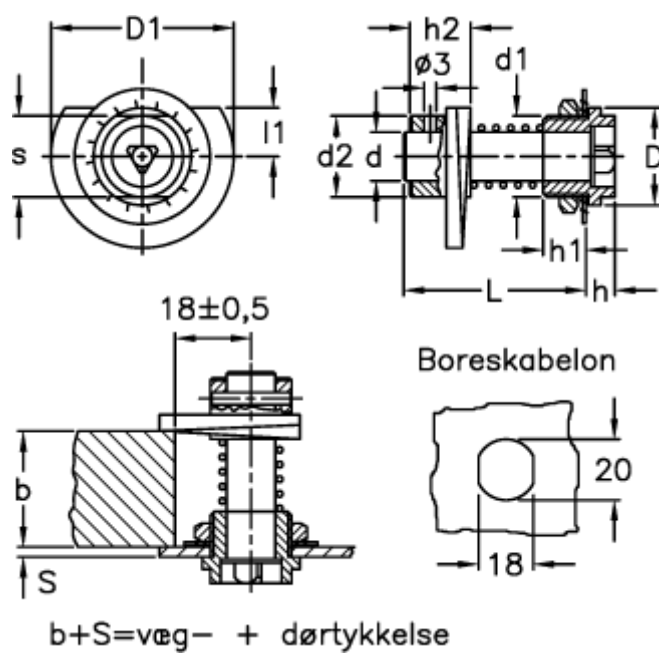

Varenummer: 2310006232  
Beskrivelse: E+G Sikkerhedsdørrigel  
BOCK.25-3-S

## Mål

$D = 24$   
 $d = 12$   
 $D1 = 45$   
 $d1 = M20 \times 1,5$   
 $d2 = 20$   
 $h = 6$   
 $h1 = 11$   
 $h2 = 15$

$L = 64$   
 $l1 = 12$   
 $s = 20$